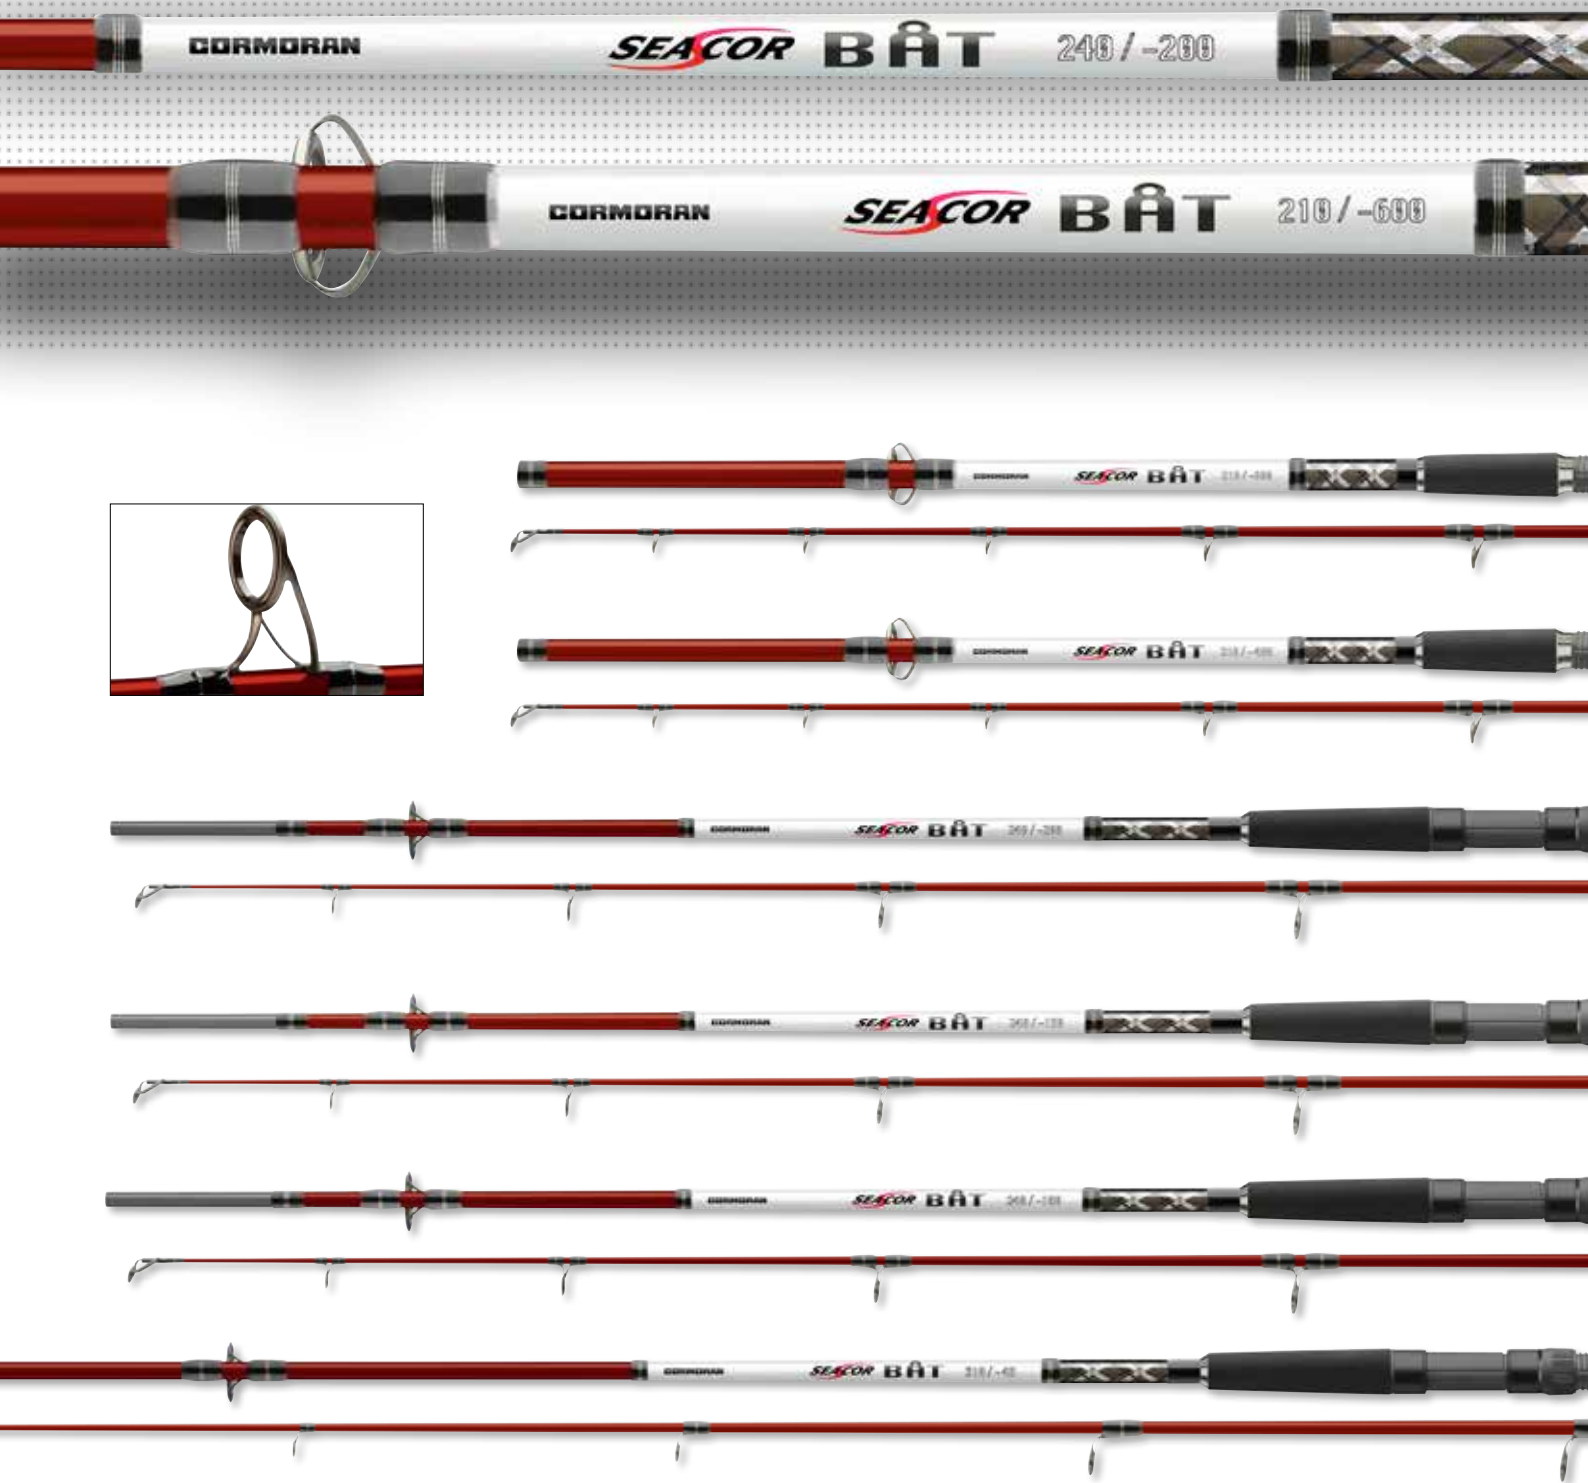

Elengedhetetlen a kétrészes botok szállításánál. A szett 2 különböző méretű bot-összefogó szíjat tartalmaz, bármilyen bothoz használhatjuk.

Anyaga: 90% neoprén, 10% nylon

Termékkód

94-19999

Termékkód	hossz	dobósúly	szállít. hossz	részek	súly	gyűrűk		
29-0201420	4.20m	100-200g	147cm	3	610g	6		