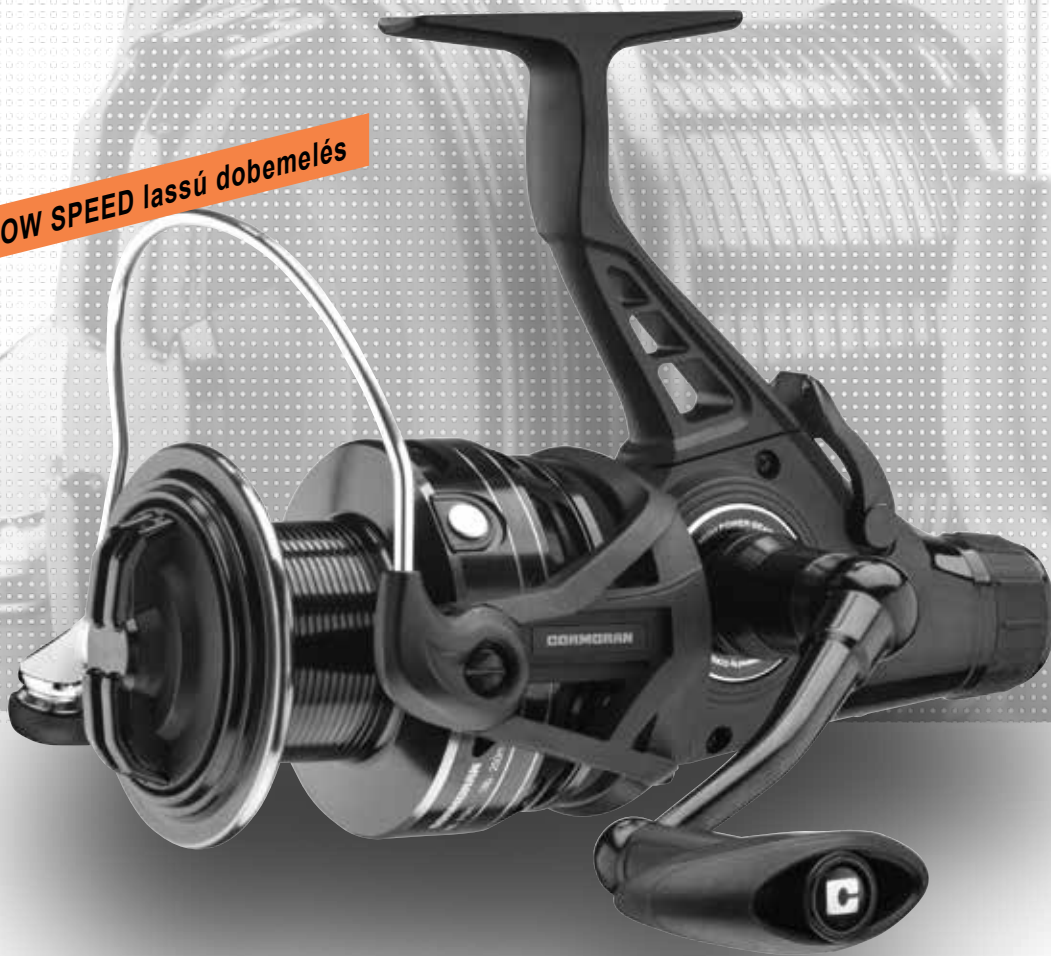

Nyeletőfékes orsók

SLOW SPEED lassú dobemelés

A COR'TX-BR zsinórképe

COR'TX GBR 7PiF

Szuper távdobó nyeletőfékes orsó nagyméretű dobbal a kimagasló dobóteljesítmény érdekében

Ultramodern nyeletőfékes orsók fekete Soft-Touch designnal, hatalmas, hidegen kovácsolt alumínium szuper távdobó dobbal, ami extrém dobástávokat tesz lehetővé, és egy méter feletti zsinórbehúzással.

A wormshaft „Slow-Speed”, azaz csigatengelyes lassú dobemelés nagyon lassan és precízen rakja a zsinórt a hosszú távdobó dobra. A hajtómű magas erőátvitelt garantál.

Masszív, CNC megmunkálású alumínium hajtókarral szerelik, és olyan fékkel, amire mindig hagyatkozni lehet fárasztás során. A COR'TX GBR 7PiF egy a fődobbal megegyező pótdobbal kerül forgalomba.