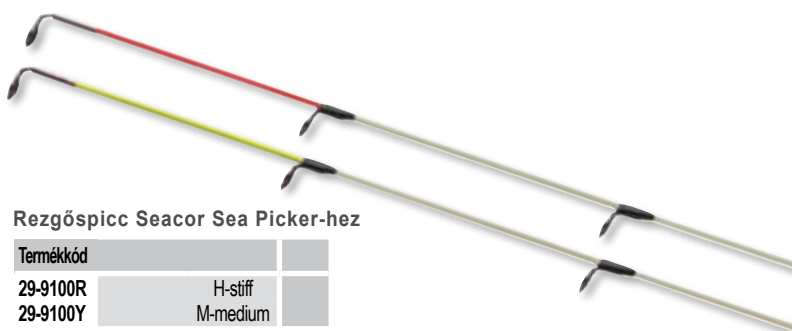

Termékkód	hossz	dobósúly	szállít. hossz	részek	súly	gyűrűk		
29-4100240	2.40m	80-100g	126cm	2+2	175g	9		
29-4100270	2.70m	80-100g	141cm	2+2	195g	9		
29-4100300	3.00m	80-100g	156cm	2+2	205g	9		
29-4100330	3.30m	80-100g	169cm	2+2	245g	9		

Rezgőspicc Seacor Sea Picker-hez