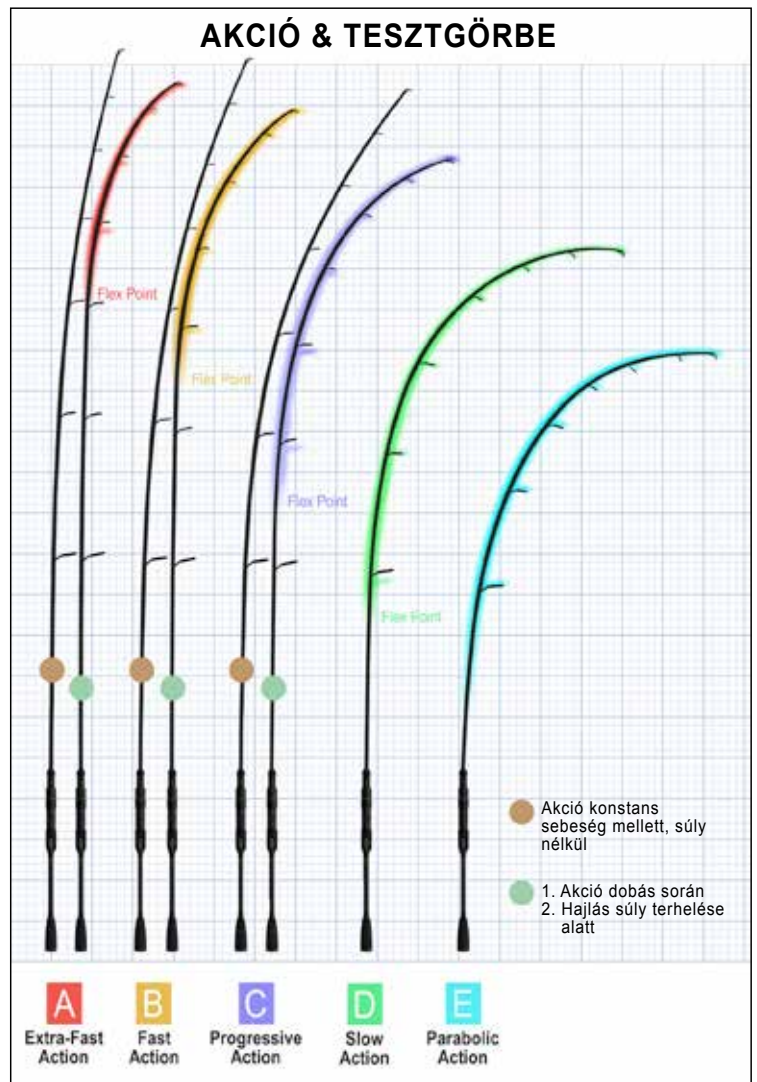

ERŐ & HAJLÍTÁSI ELLENÁLLÁS

Ezen az ábrán az erősségi & merevségi osztályokat ábrázoltuk az adott dobósúly kategóriákban (mindegyiket azonos súllyal terheltük, az „5”, mint súlyadat jelzőszám, nem 5kg-ot jelent). Ezek az osztályok azonban rugalmasabbak azért, mint ahogy itt ábrázoltuk. Tehát adott esetben minden további nélkül előfordulhat, hogy egy **L** erősség & merevség érték mellett is lehet 28g dobósúlya egy botnak.