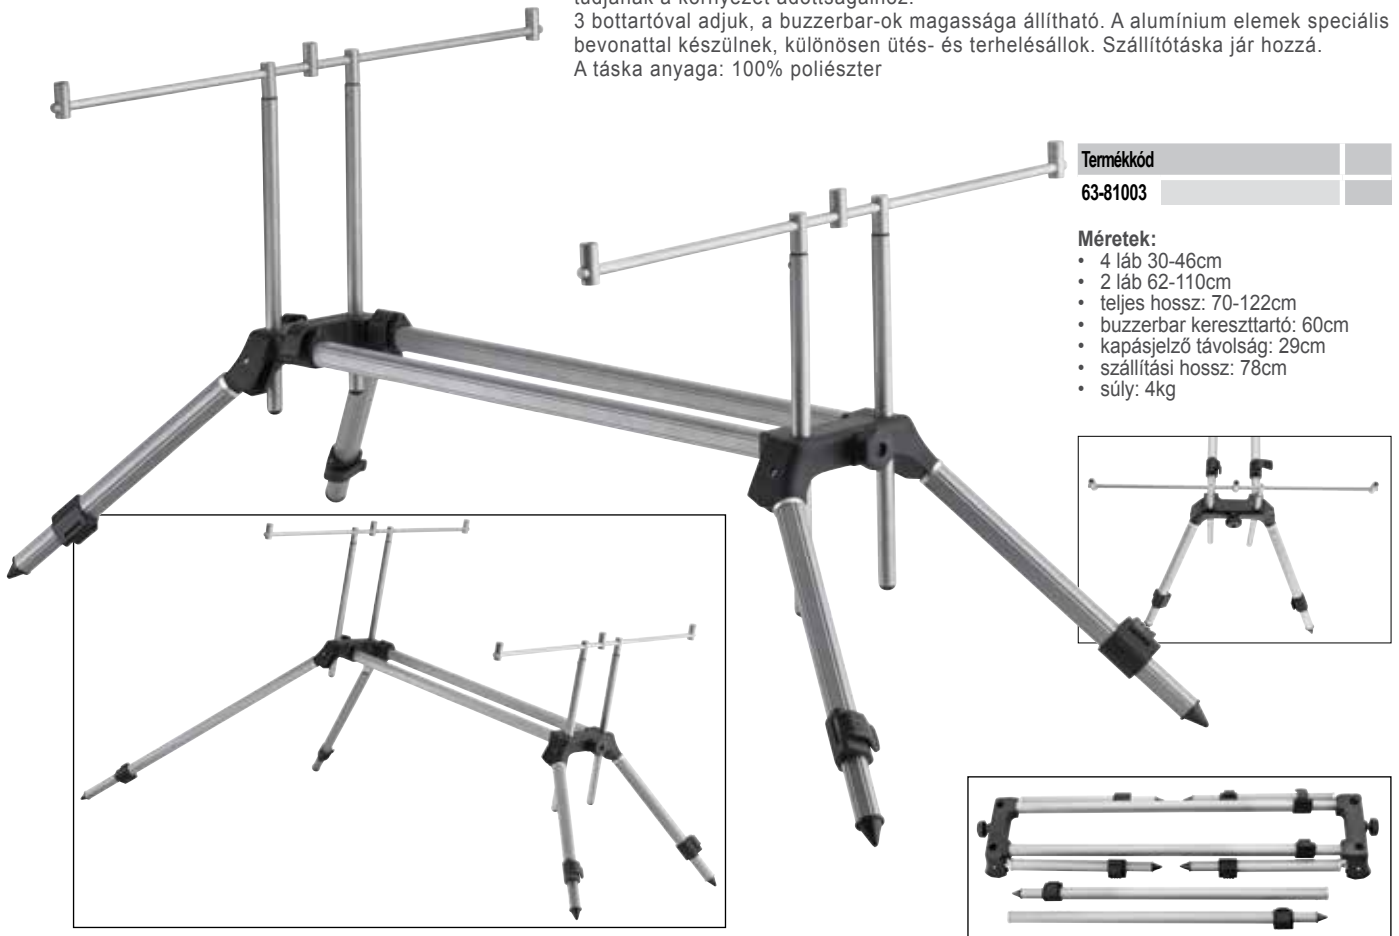

3 bottartóval adjuk, a buzzerbar-ok magassága állítható. A alumínium elemek speciális bevonattal készülnek, különösen ütés- és terhelésálló. Szállítótáska jár hozzá. A táska anyaga: 100% poliészter

Termékkód
63-81003
Méreték: