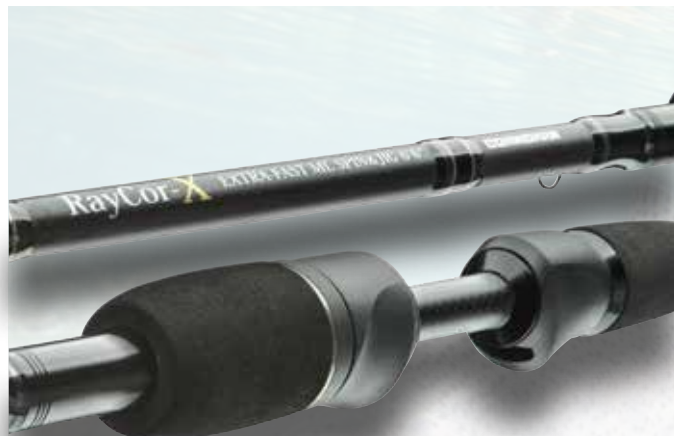

RayCor-X LureSpin

Kifejezetten nagyméretű műcsalis horgászatra fejlesztett botok, amelyekkel jókora csalikat, mint például jigfejre tűzött gumihalakat, játszki könnyedséggel és pontosan repíthetünk messzire.