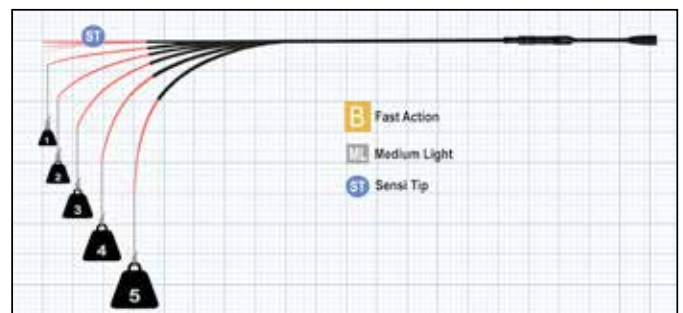

Egy gyors B akciós, ML, azaz medium light kategóriás, ST tömör karbon spiccel készült bot, különböző terhelés mellett, súly alatt, az alábbi módon viselkedik. Dobósúlytartománya 8-35g között van. Kitűnő példa egy süllős, sügeres, pisztrángos jigger botra, kisebb gumihalas jiges pecára, drop shotra, de ideális természetes csalis sügeres botnak is. A tömör karbonspicc roppant érzékeny, és a legfinomabb rányúlást is jelzi. Fásasztás során egy ilyen bot erős gerince ellenére sem problémás, és minden más területen is várakozásnak megfelelően teljesít.

Ennek a bottípusnak az L kategóriás tagjai tökéletesek finom horgászatra, kisméretű gumicsalikkal és jégkkel sügérré, süllőre és pisztrángra is, valamint Texas- és Carolina righez.

Az UL kategóriában ezen típus tagjai a legkisebb műcsalis finompecára való pisztrángra, sügérré és süllőfélékre.