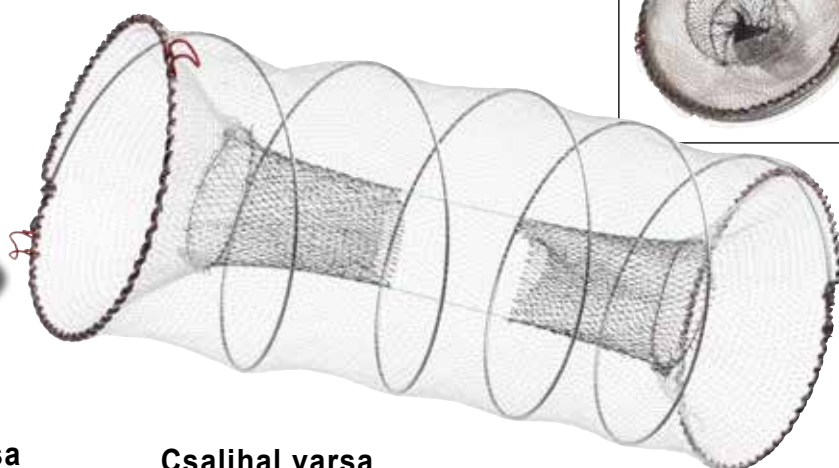

Speciális kialakításának köszönhetően ezt a haltartót stabilan felállíthatjuk. Heringhez ideális.

Termékkód	méret
62-30805	ø34/28cm

Csalihal varsa

Háló: 100% polieszter

Termékkód	méret
61-09250	55x24x24 cm