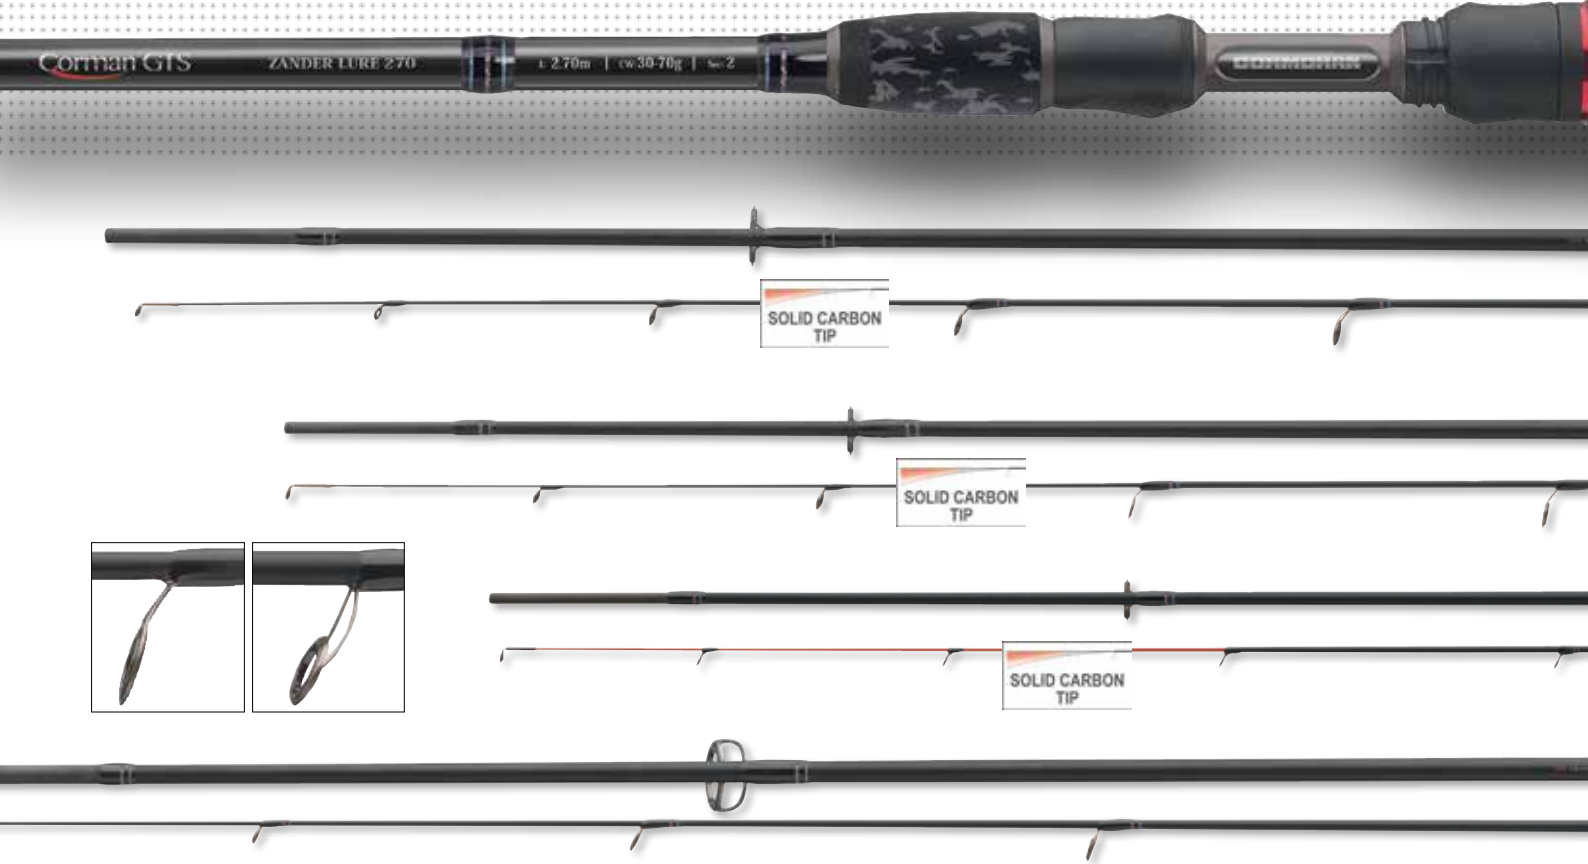

Pergető- és rablólhalas botok