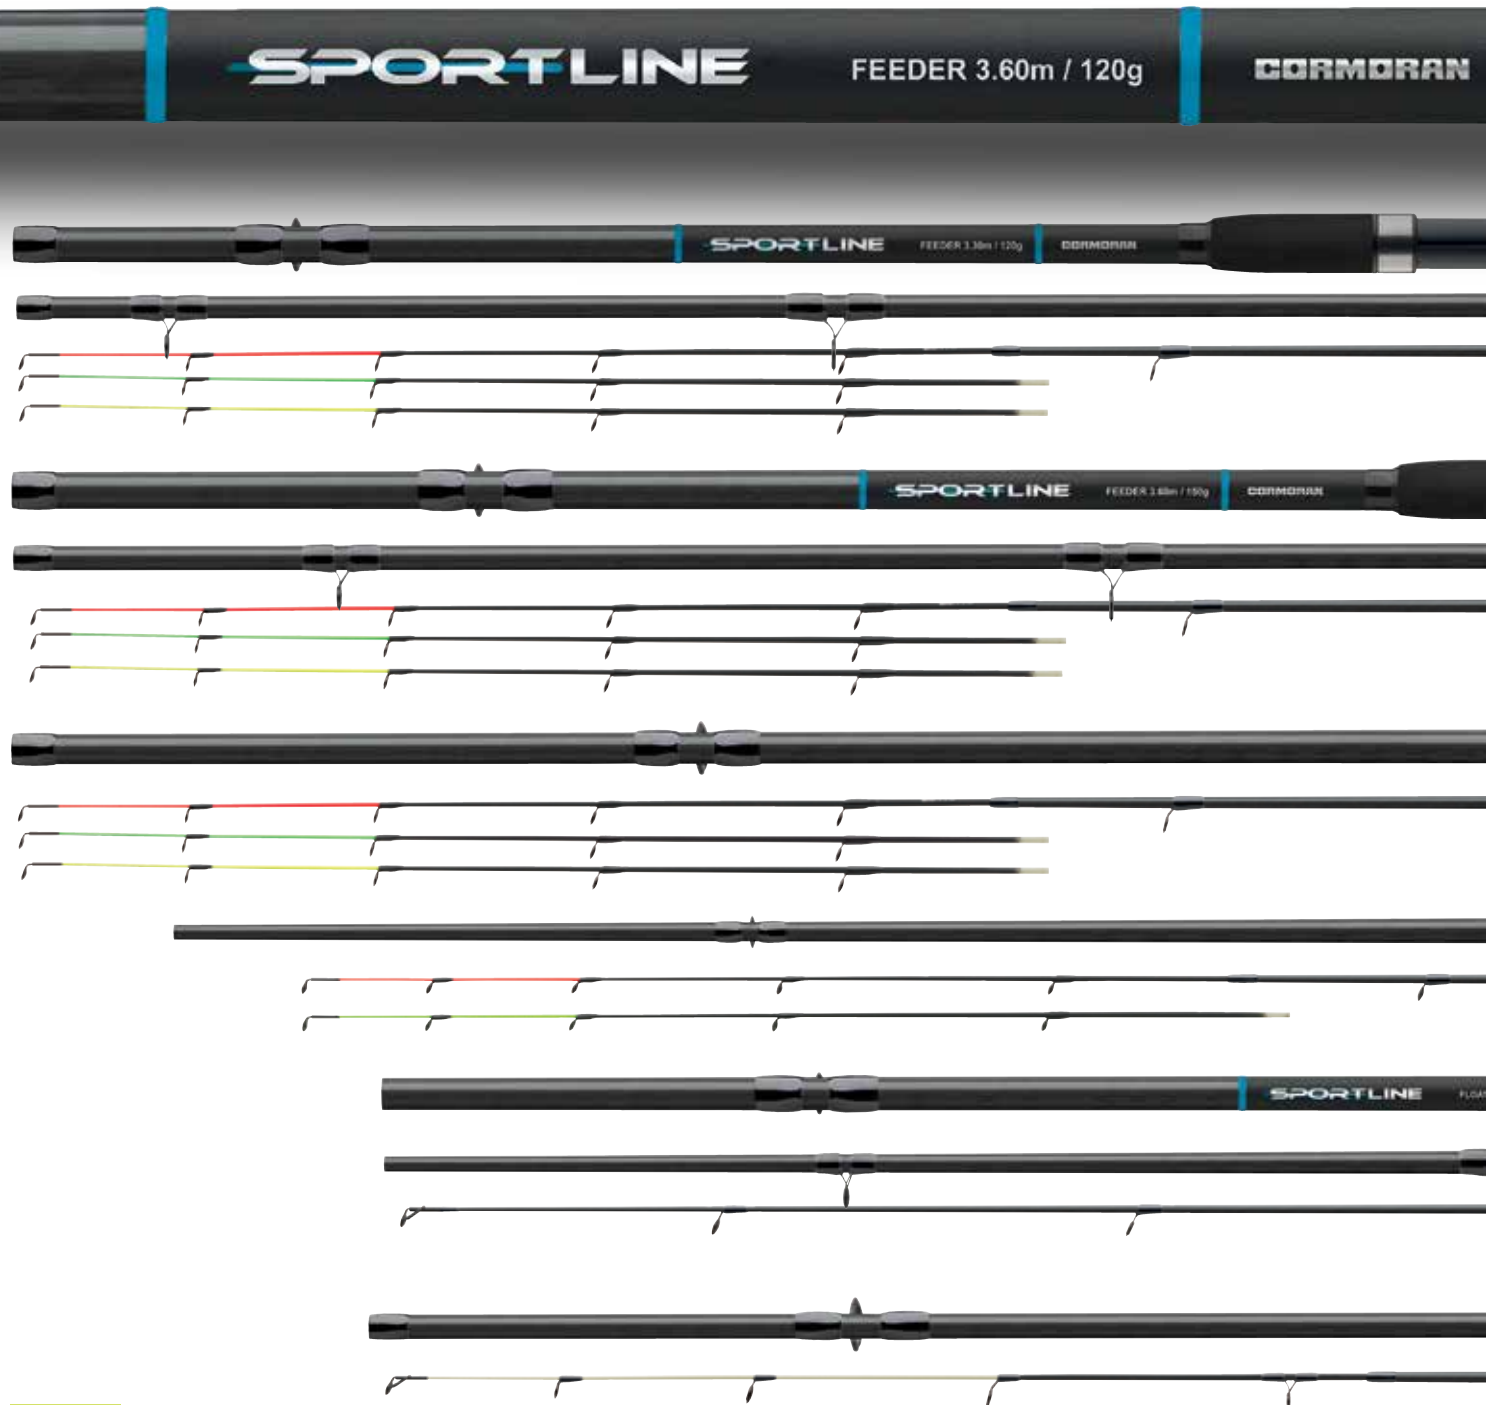

Békéshalas botok

NEW Sportline Feeder & Float

„High Density Composite“ nagy sűrűségű kompozit technológia, legkedvezőbb árú botjainkban is.

Nagyon robusztus, rendkívül terhelhető feeder- és békéshalas botok, melyek a speciális kompozit-technológiának köszönhetően összehasonlíthatatlan fázisztási élményt nyújtanak már kisebb halakkal is. Titánium oxid gyűrűkkel és EVA nyélével.