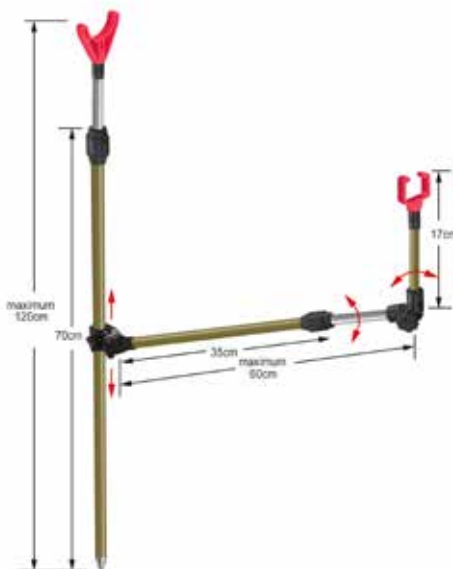

Böttartó 6362

Praktikus böttartó EVA betéttel (belső átmérő Ø 30mm) és becsavarozható dupla leszúróval nehéz talajra.

Termékkód	hossz	
63-62001	41 cm	

Böttartó 6363

Praktikus böttartó EVA betéttel (belső átmérő Ø 30mm), fokozatmentesen állítható, dupla leszúróval nehéz talajra.

Termékkód	hossz	
63-63001	43 cm	

Böttartó

Egyszerű böttartó erős leszúróval, nehéz talajviszonyokhoz.

Termékkód	hossz	
63-10008	40 cm	

A 6366 cikkszámú böttartó szállításnál nagyon kicsire összehajtható majd gyorsan újra összeállítható.

Böttartó

Fokozatmentesen állítható böttartó rendkívül robusztus leszúróval.

Termékkód	hossz	
63-10007	42 cm	

Botállvány 6266

Extraerős, sokoldalúan használható böttartó, amely a robusztus zsanérokkal és könyökökkel minden irányba gyorsan átállítható. A két böttartó fej lecsavarható, átcserélhető a legoptimálisabb felhasználhatóság érdekében. Szállításához nagyon kicsire összehajtható. Harcsahorgászat során számos alkalommal bizonyított.

Termékkód	hossz	
63-66001	80-125 cm