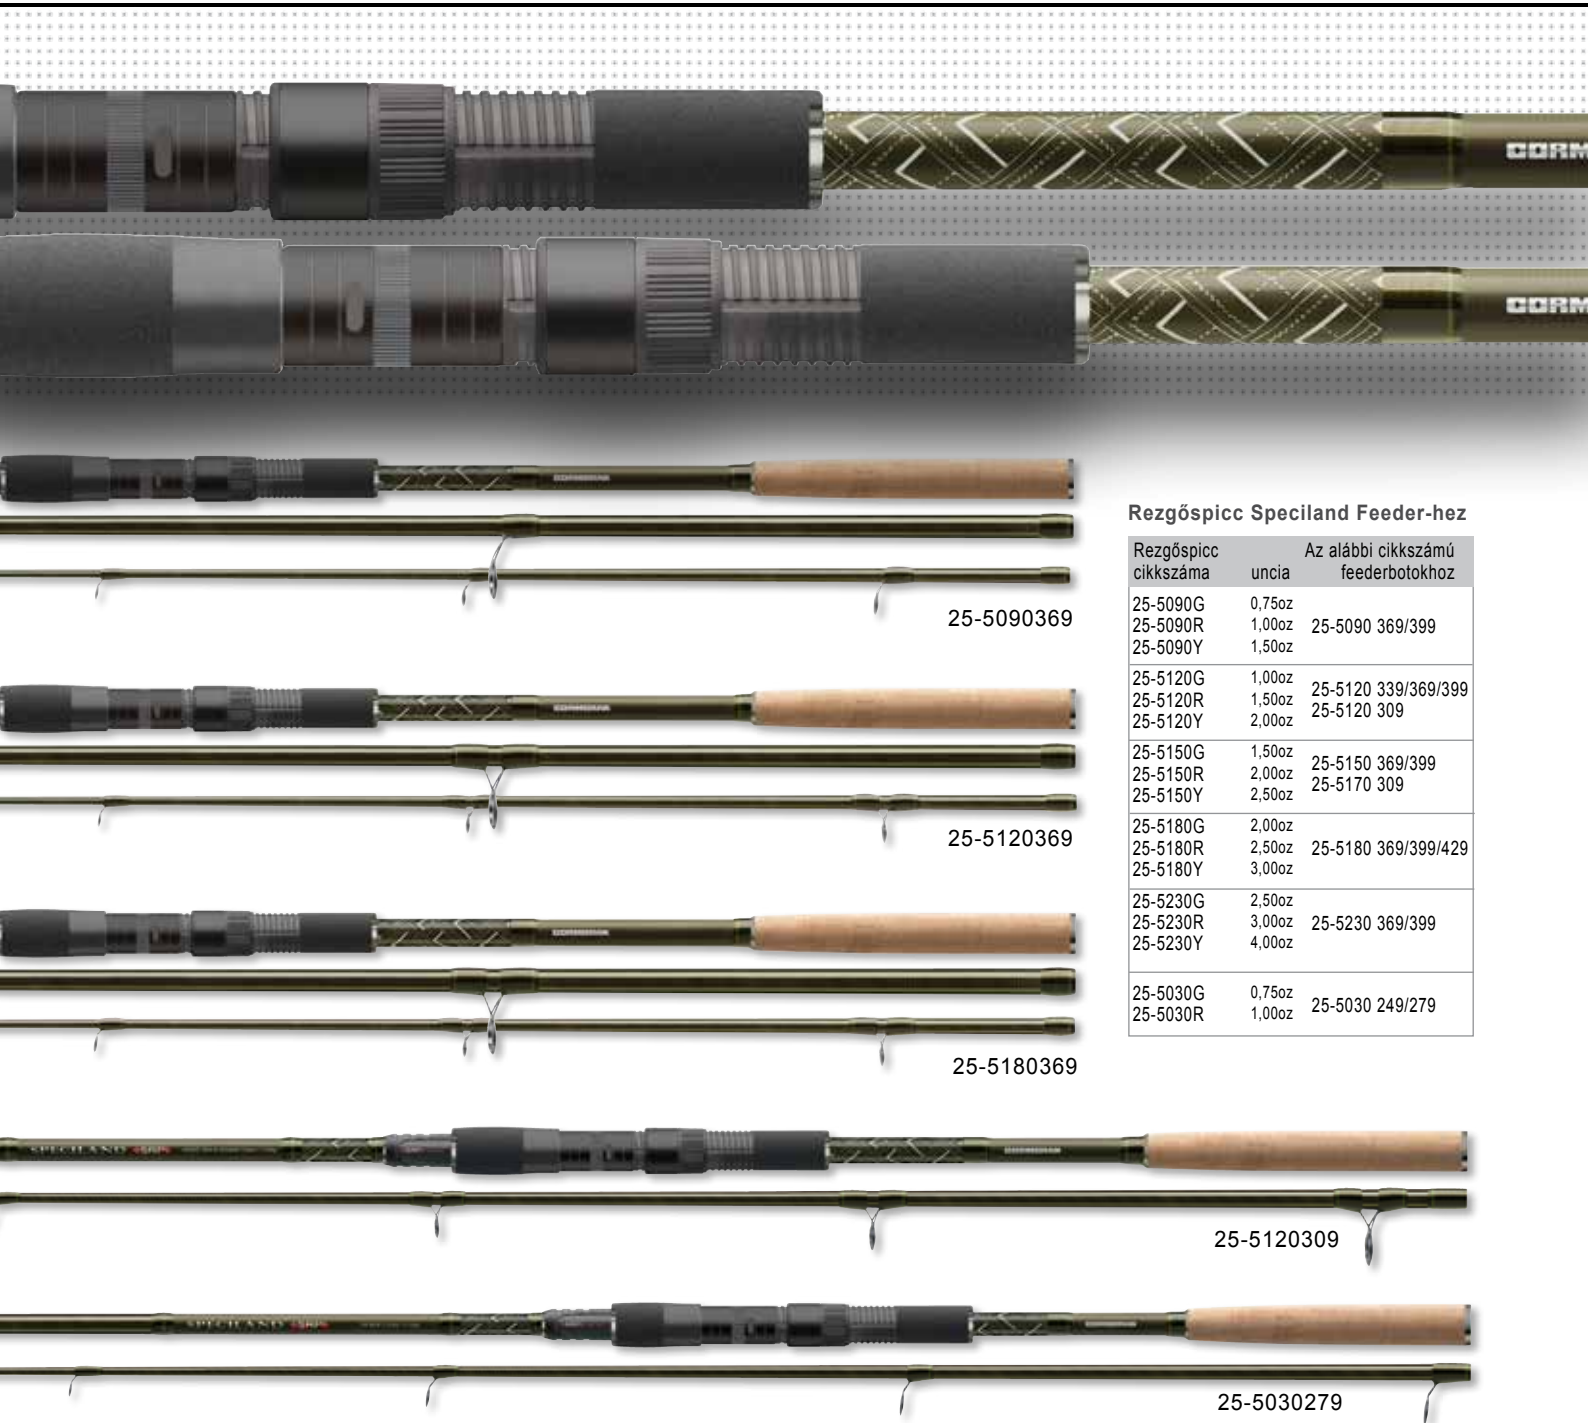

Rezgőspicc Speciland Feeder-hez

Rezgőspicc cikkszáma	uncia	Az alábbi cikkszámú feederbotokhoz
25-5090G	0,75oz	25-5090 369/399
25-5090R	1,00oz	
25-5090Y	1,50oz	
25-5120G	1,00oz	25-5120 339/369/399
25-5120R	1,50oz	
25-5120Y	2,00oz	
25-5150G	1,50oz	25-5150 369/399
25-5150R	2,00oz	
25-5150Y	2,50oz	
25-5180G	2,00oz	25-5180 369/399/429
25-5180R	2,50oz	
25-5180Y	3,00oz	
25-5230G	2,50oz	25-5230 369/399
25-5230R	3,00oz	
25-5230Y	4,00oz	
25-5030G	0,75oz	25-5030 249/279
25-5030R	1,00oz	

25-5090369

25-5120369

25-5180369

25-5120309

25-5030279

Speciland SRP Feeder

Remek feederbotok, melyek alkotórészei, kivitele, funkcionalitása és ára szenzációs összhangban vannak egymással. A könnyű, erős SM20 karbon blankok meggyőzően illusztrálják, mire képes a modern gyártástechnológia és a tapasztalt bottervezők tudása.

A Speciland SRP Feeder bothoz 3 karbon rezgőspicc jár.

Termékkód	hossz	dobósúly	szállít. hossz	részek	súly	gyűrűk
25-5090369	3.60m	30-90g	128cm	3+3	235g	14
25-5090399	3.90m	30-90g	138cm	3+3	255g	14
25-5120339	3.30m	40-120g	118cm	3+3	235g	14
25-5120369	3.60m	40-120g	128cm	3+3	250g	14
25-5120399	3.90m	40-120g	138cm	3+3	265g	14
25-5150369	3.60m	50-150g	128cm	3+3	270g	14
25-5150399	3.90m	50-150g	138cm	3+3	280g	14
25-5180369	3.60m	60-180g	128cm	3+3	275g	14
25-5180399	3.90m	60-180g	138cm	3+3	285g	14
25-5180429	4.20m	60-180g	148cm	3+3	315g	14
25-5230369	3.60m	80-230g	128cm	3+3	280g	14
25-5230399	3.90m	80-230g	138cm	3+3	290g	14

Speciland SRP Short Track Feeder

Amikor egy hosszú, klasszikus feederbot rugalmas megoldásokat kívánó peca során nehezen kezelhető, akkor kerül előtérbe a Short Track. Ideális több etetés egymás utáni gyors meghorgászására, vagy partközli helyekre. A Speciland Short Track Feeder bothoz 3 karbon rezgőspicc jár.

Termékkód	hossz	dobósúly	szállít. hossz	részek	súly	gyűrűk
25-5120309	3.00m	40-120g	156cm	2+3	200g	12
25-5170309	3.00m	50-170g	156cm	2+3	210g	12

Speciland SRP Picker

Ezek a nagyon érzékeny pickerbotok az SRP orsótartónak köszönhetően variálható orsópozícióval rugalmasan használhatók bármilyen rezgőspicces horgászmodszerekhez.

2 rezgőspiccel adjuk (1x karbon, 1x üvegszálás).

Termékkód	hossz	dobósúly	szállít. hossz	részek	súly	gyűrűk
25-5030249	2.40m	5-30g	124cm	2+2	160g	10
25-5030279	2.70m	5-30g	139cm	2+2	170g	11