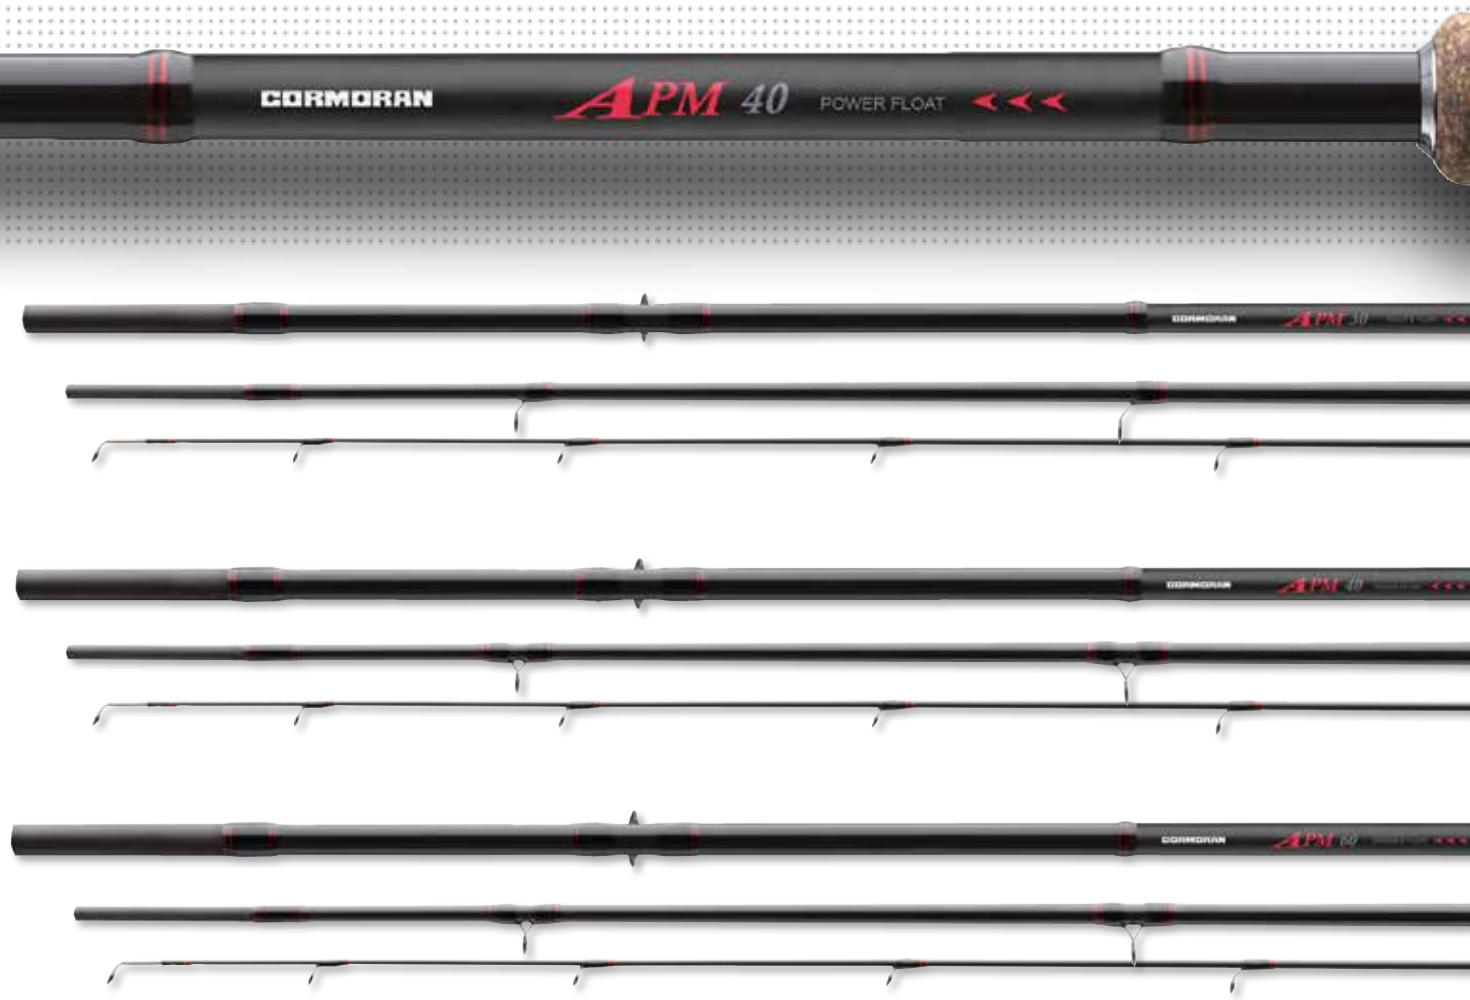

Békéshalas botok