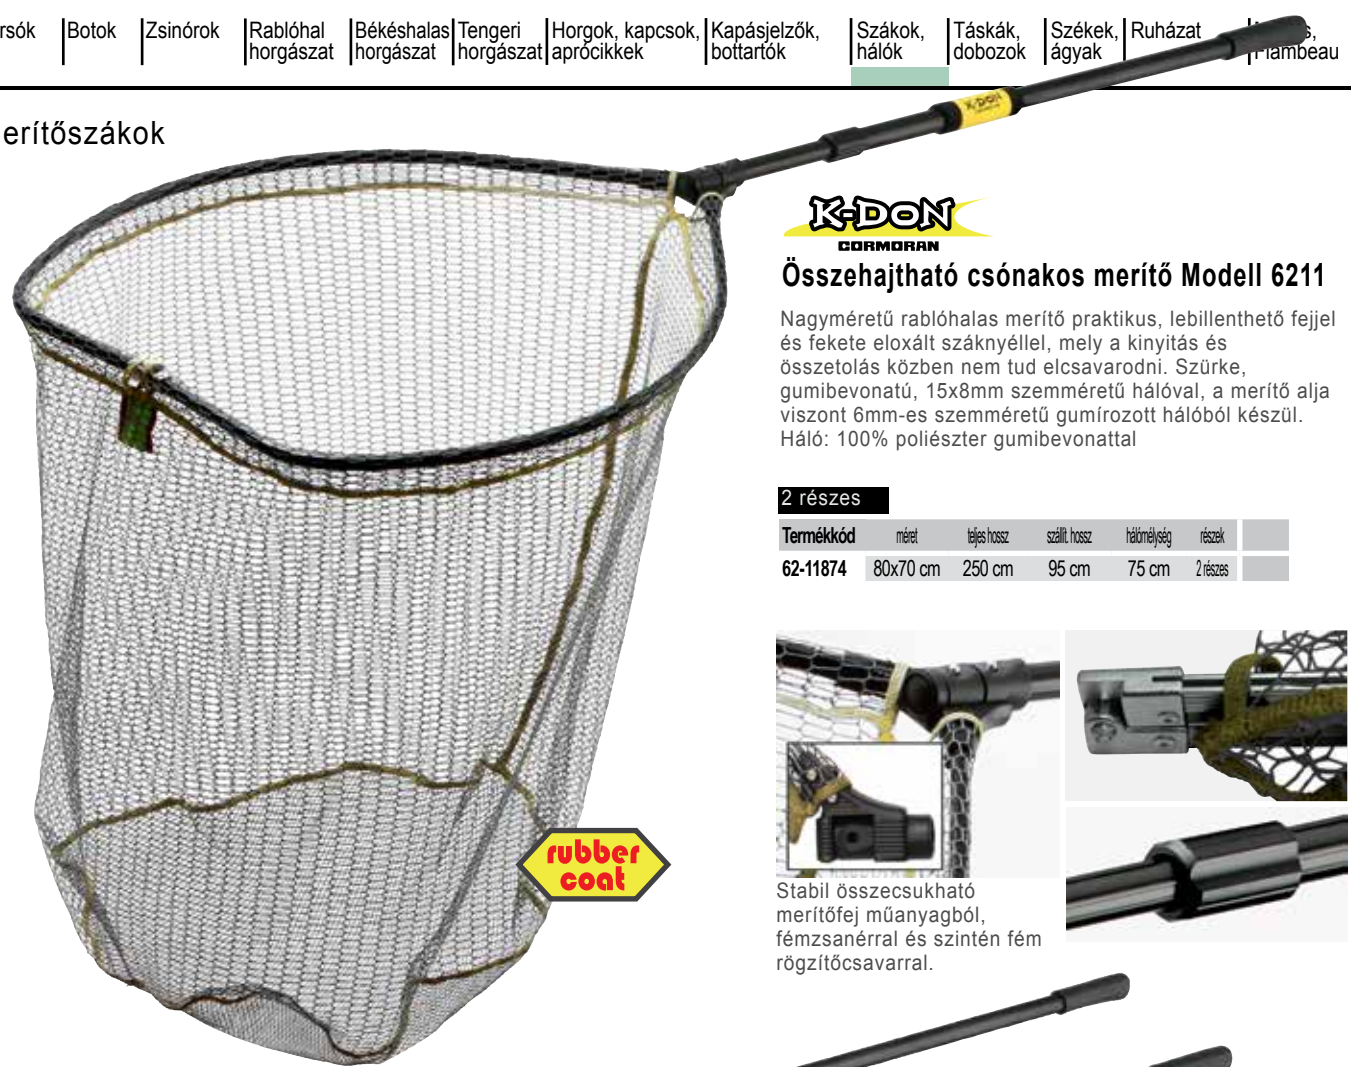

Merítőszákok

Összehajtható csónakos merítő Modell 6211

Nagyméretű rablóhalas merítő praktikus, lebillenthető fejjel és fekete eloxált száknnyéllel, mely a kinyitás és összehajlás közben nem tud elcsavarodni. Szürke, gumibevonátú, 15x8mm szemméretű hálóból, a merítő alja viszont 6mm-es szemméretű gumírozott hálóból készül. Háló: 100% poliészter gumibevonattal

2 részes

Termékkód	méret	teljes hossz	szállít. hossz	hálómélység	részek
62-11874	80x70 cm	250 cm	95 cm	75 cm	2 részes