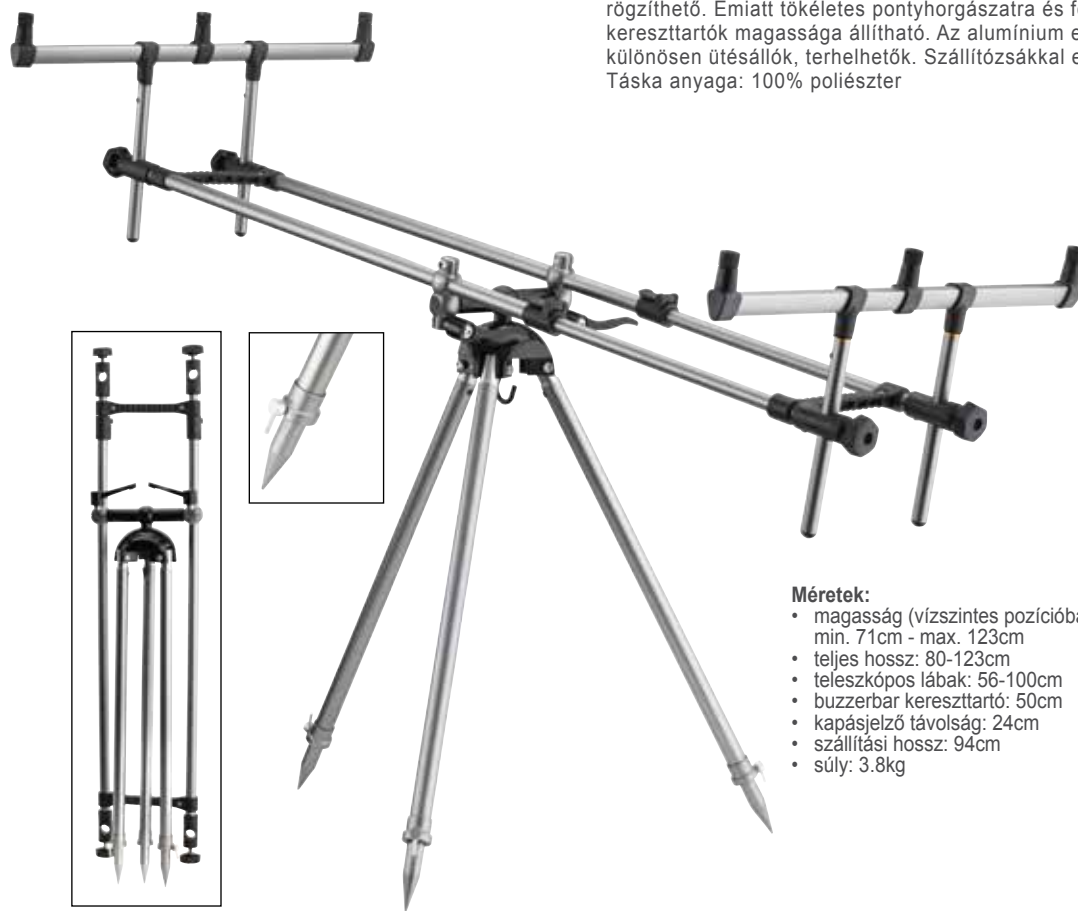

Pro Carp Gun Pod Modell 81001

Az igényes Pro Carp Gun Pod 3 bot tartására készül. A teleszkópos, állítható lábak garantálják a stabil pozíciót egyenetlen felületen is. Hála a két központi rögzítőcsavarnak, a Gun Pod gyorsan és stabilan felállítható és megfelelő dőlésszögben rögzíthető. Emiatt tökéletes pontyhorgászatra és folyóvízi pecára egyaránt. A buzzerbar keresztartók magassága állítható. Az alumínium elemek speciális bevonatot kaptak és különösen ütésálló, terhelhető. Szállítózsákkal együtt adjuk.
Táska anyaga: 100% poliészter

Termékkód

63-81001