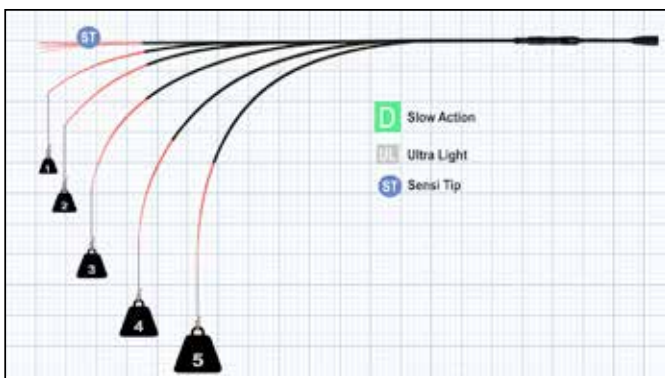

Egy lassú, D akciós bot UL, azaz ultralight kategóriában, ST karbon spiccel készítve különböző terhelés mellett, súly alatt az alábbi képet mutatja. Dobósúlytartománya 1-15g közé tehető. Ez a bottípus tökéletesen alkalmas egyszerűen vezethető műcsalikkal, mint például kis támolygó villantókkal történő pisztrángozásra, sügerezésre kisebb kiterjedésű vizeken, ahol nem szükséges nagy távolságra horgászni. A karbon tűspicc extrém érzékeny, és a legfinomabb csipést is jelzi. Az erő kifejtés lehetősége korlátozott, de a fásasztás egy ilyen bottal különleges élmény.