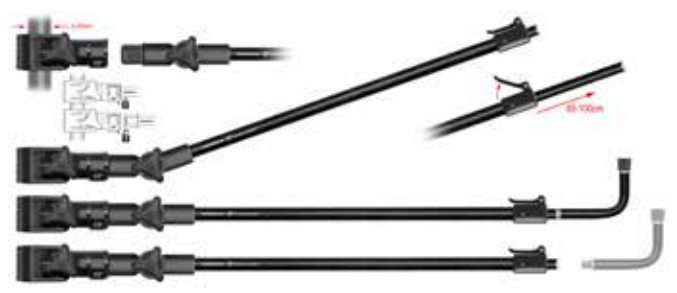

Csónakos haltartó szák

két elmerülést gátló úszótesttel
Halkímélő haltartó háló.
Csónakhoz rögzíthető.
Háló anyaga: 100% poliészter

Termékkód	méret
62-17055	ø 35cm