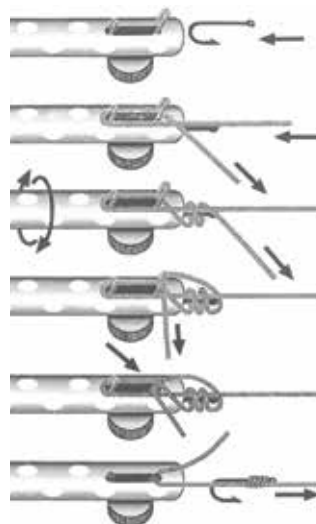

Horgász kellékek

NEW

Krimpelő fogó

Minőségi krimpelő fogó, precízen vágott nyomópontokkal, melyek aztán majd nyílásbiztosan rögzítik a roppantócsövet. Praktikus, pultra tehető csomagolásban. Tartalom: 15 darab

Termékkód	tart./csomag	
84-10100	15 db	

Krimpelő fogó

Igen jó minőségű krimpelő fogó rablóhalazáshoz, drótelőke készítéshez, 5 nyomóponttal készült.

Termékkód	hossz	
84-12013	15.0 cm	

Bojlis szerszámkészlet

Nagyon kedvező árú komplett készlet bojlifúróval, bojlifűző tüvel, splicer- és stringer tükkel.

Termékkód	tart./csomag	
11-04400	4 db	

Horogkötő

Praktikus segédeszköz, a legkisebb sneciző horog is biztosan köthető vele.

Termékkód	hossz	tart./csomag	
48-54010	12.0cm	1db