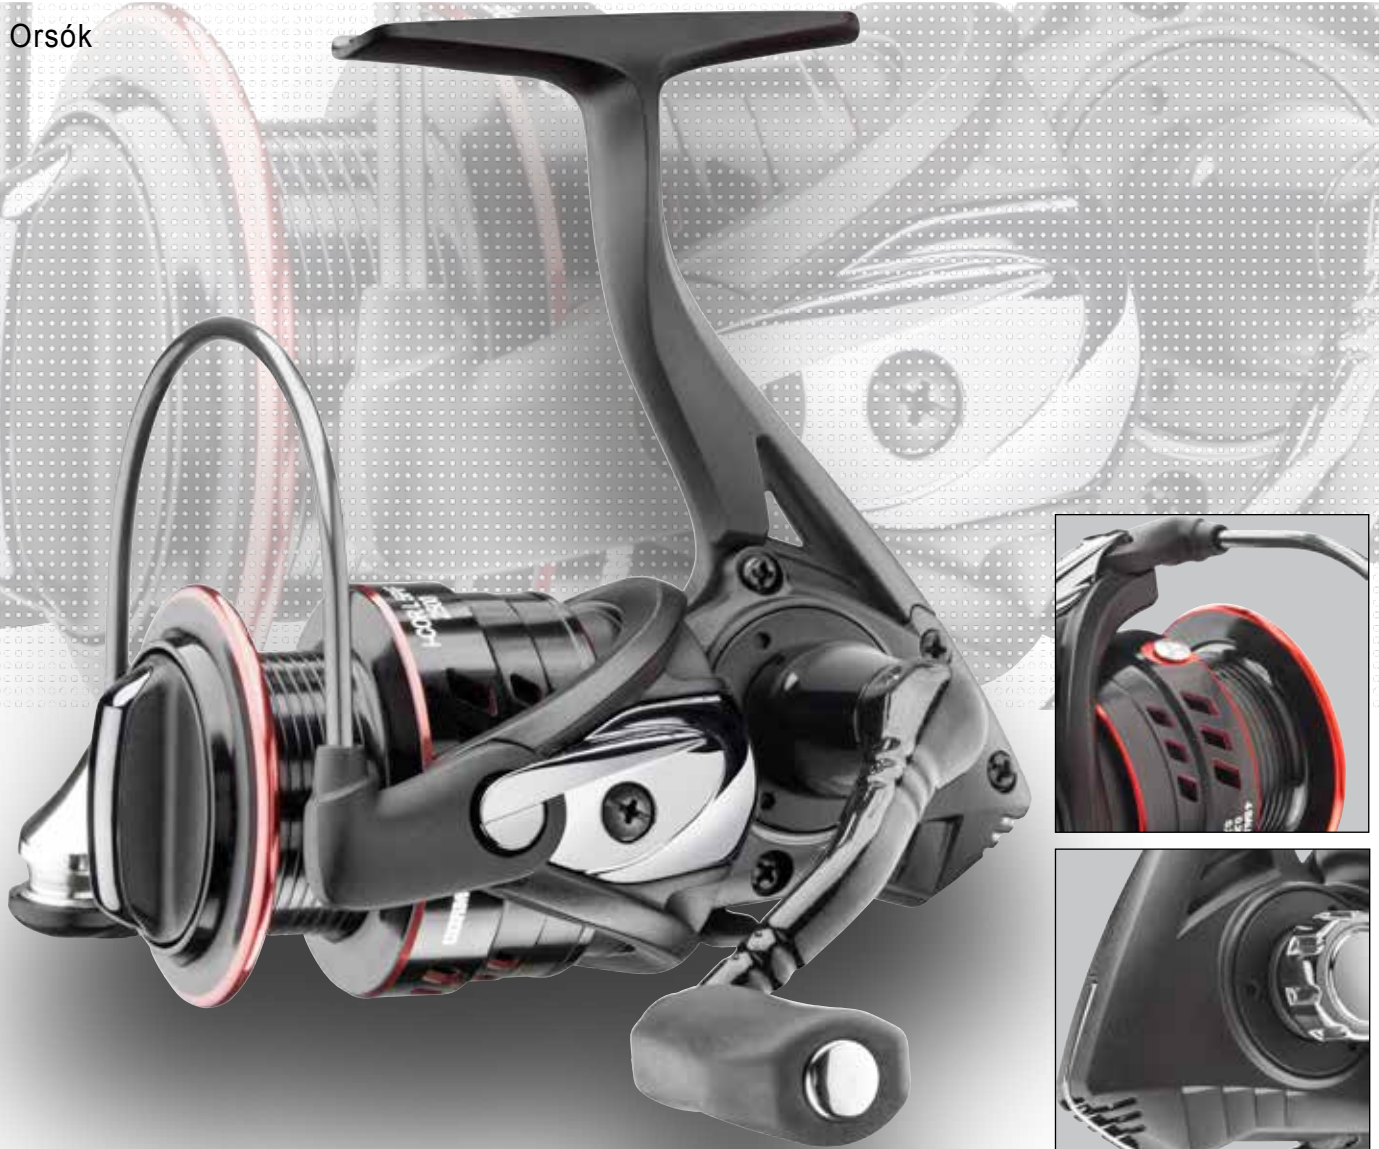

V
 Varsák 149
 Volfram-előkék 124

W
 Wobblerek 74-86

Z
 Zsinórok 70-73
 Zsírok / olajok 134

Kínálat 2019 / 2020

Orsók

i-COR L 5PiF

Súlycsökkentés a varázsszó, és nem csak a karbon botoknál

Évek óta lázasan dolgozunk azon, hogy csökkentjük a karbon botok súlyát és ezzel egyidejűleg még olcsóbbá is tegyük azokat. Ez az igyekezet képezte alapját az i-COR L 5PiF fejlesztésének is. Ez egy könnyű pergetőorsó család a könnyű felszerelést előnyben részesítők számára. Egy olyan orsócsaládot fejlesztettünk, mely tagjai súly tekintetében illenek a modern botokhoz, miközben ár-teljesítmény arányt nézve magasra teszik a lécezt, hisz tökéletes párost alkotnak számtalan karbon bottal.

4 acél golyócsapággal, kétszeresen anodizált alumínium dobbal és masszív alumínium hajtókkal készül az i-COR L 5PiF, melyből az 1000-es méret mindössze 185 grammot nyom!

A hajtás meggyőző, futása sima és nyugodt, a dobfék finoman állítható, vékony zsinórral is eredményesen horgászhatunk vele.

Az i-COR L zsinórképe

Műszaki kivitel

- 4 acél golyócsapágó
- Infinite Anti-Reverse® visszaforgásgátló, fokozatmentes
- Finoman állítható fék
- Alumínium távdob dob
- Alumínium hajtókar
- Soft-Touch hajtókargomb
- PowerBail felkapókar
- Nagyméretű csavarodásgátló Anti-Twist zsinórvezető görgő
- Tartós felkapókar
- Rugós zsinórbeakasztó

A Spoon Trout 4PiF zsinórképe

NEW Spoon Trout 4PiF

Kifejezetten könnyű pisztránghorgászatra terveztük

Ebben az árkategóriában egyértelműen ez a könnyű pisztrángos pergetőorsó felel meg legjobban az elvárásoknak. Dizájnján és kialakításán keresztül ez az orsó azokat a horgászokat is elbűvöli, akik hozzászoktak ahhoz, hogy lényegesen drágább orsókkal horgásznak. A sportos, dinamikus forma, a ház és a rotor kompakt egysége, a szupersekély, tökéletesen méretezett dob bármilyen más elsőfokos orsó esetében is jól festene. Vékony monofil és fonott zsinór használatára szántuk, a legkisebb távolgókát is könnyedén dobhatjuk vele, hála a keresztirányú X-wind zsinórfektetésnek.