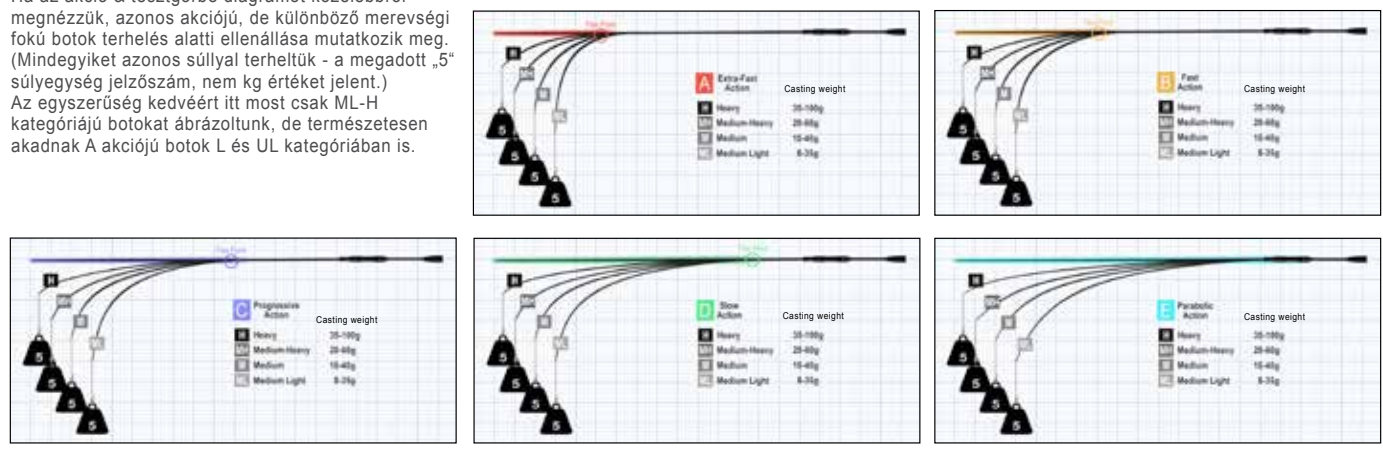

Ha az akció & tesztgörbe diagramot közelebbről megnézzük, azonos akciójú, de különböző merevségi fokú botok terhelés alatti ellenállása mutatkozik meg. (Mindegyiket azonos súllyal terheljük - a megadott „5” súlyegység jelzőszám, nem kg értéket jelent.) Az egyszerűség kedvéért itt most csak ML-H kategóriájú botokat ábrázoltunk, de természetesen akadnak A akciójú botok L és UL kategóriában is.