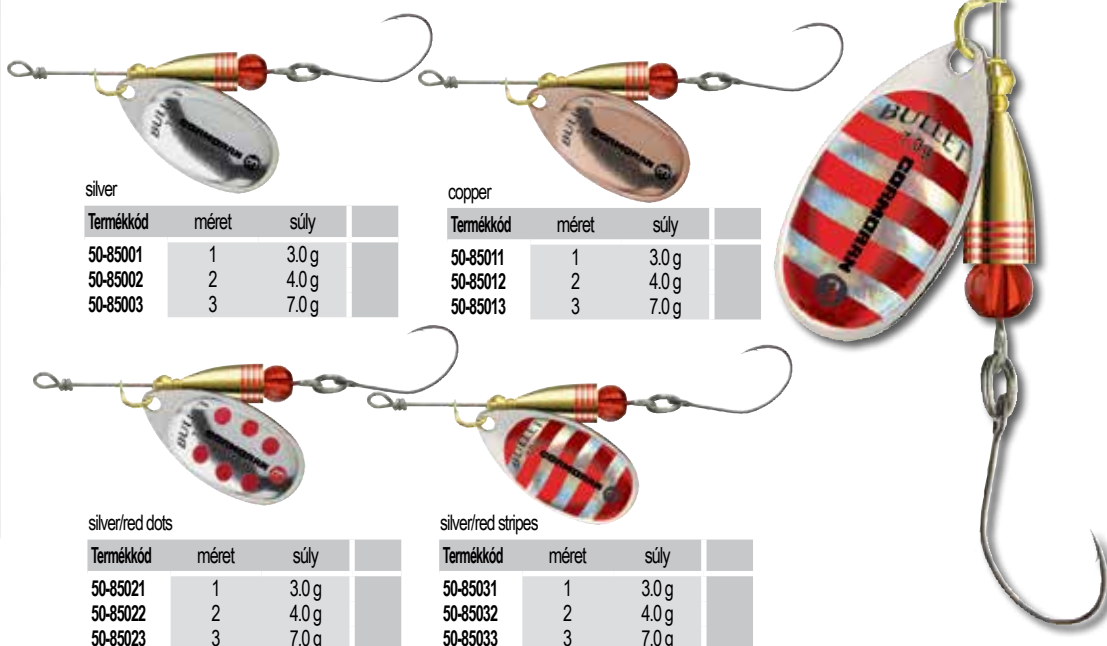

Műszaki kivitel

Kapható méretek: 1-3
Horogtípus: egyágú

silver

Termékkód	méret	súly	
50-85001	1	3.0 g	
50-85002	2	4.0 g	
50-85003	3	7.0 g	

copper

Termékkód	méret	súly	
50-85011	1	3.0 g	
50-85012	2	4.0 g	
50-85013	3	7.0 g	

silver/red dots

Termékkód	méret	súly	
50-85021	1	3.0 g	
50-85022	2	4.0 g	
50-85023	3	7.0 g	

silver/red stripes

Termékkód	méret	súly	
50-85031	1	3.0 g	
50-85032	2	4.0 g	
50-85033	3	7.0 g