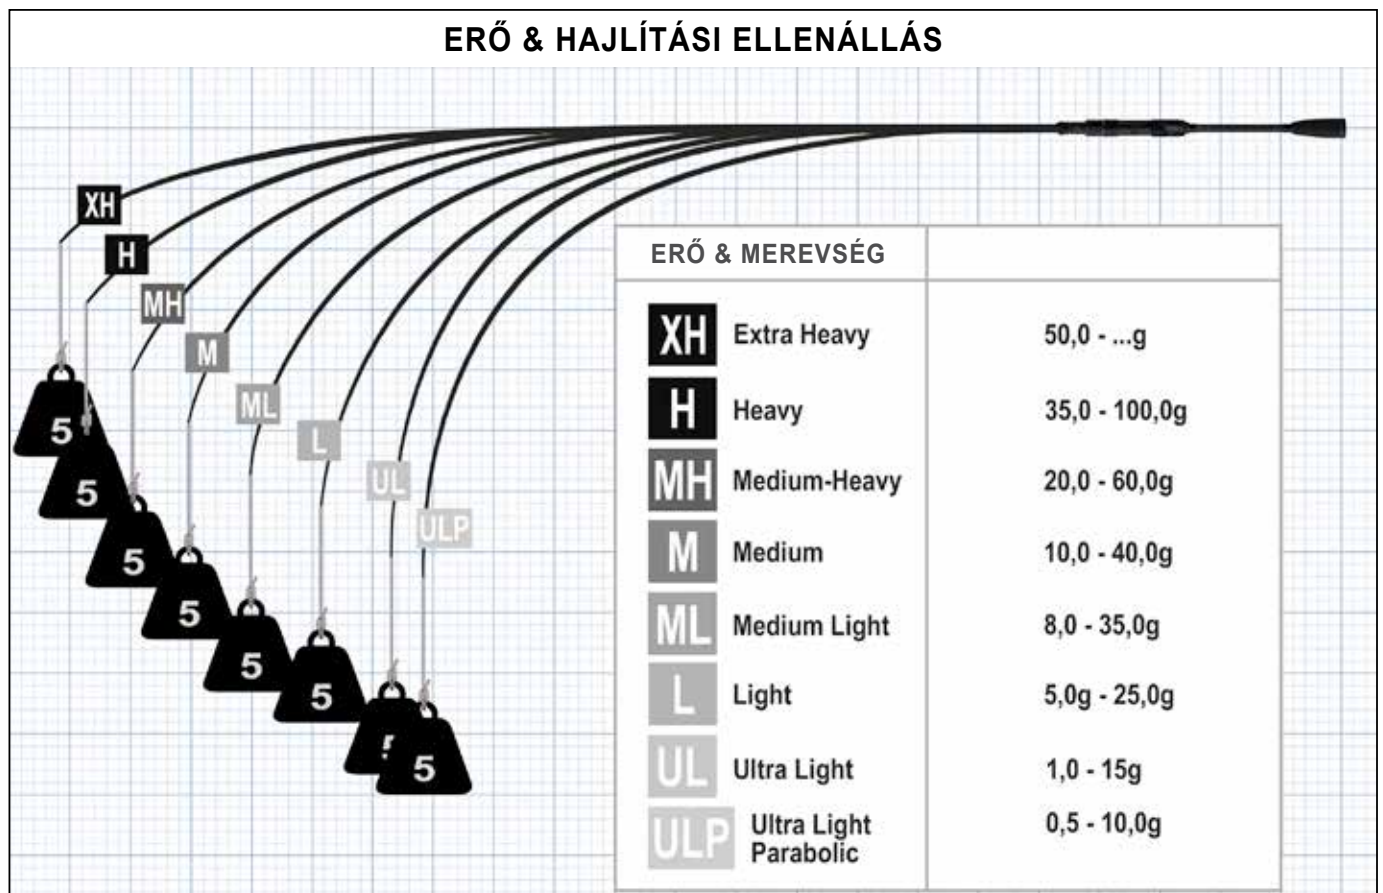

ERŐ & HAJLÍTÁSI ELLENÁLLÁS

Ezen az ábrán az erősségi & merevségi osztályokat ábrázoltuk az adott dobósúly kategóriákban (mindegyiket azonos súllyal terheltük, az „5”, mint súlyadat jelzőszám, nem 5kg-ot jelent). Ezek az osztályok azonban rugalmasabbak azért, mint ahogy itt ábrázoltuk. Tehát adott esetben minden további nélkül előfordulhat, hogy egy **L** erősség & merevség érték mellett is lehet 28g dobósúlya egy botnak.