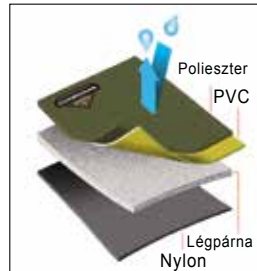

Műcsalis táskák, 5000-es modellsorozat

A kompakt, funkcionális „Full Shock Protection“ ütészédelemmel ellátott műcsalis táskák a modern rablóhalas horgászat korszerűségét testesítik meg. A narancsszínű díszítőelemek élettel teli hangsúlyt adnak a táskáknak. A CORMORAN dobozokkal együtt kínált táskák egyesítik a funkcionalitás iránti igényeket az időtlen designnal.

„Full Shock Protection“
A ütések felfogó légpárna megvédi a felszerelést az ütések és összenyomódások okozta sérülésektől. A légpárna a nylon bélésanyag és a poliészter külső réteg közé van beágyazva.

Részletes információ

Poliészter 600D

Szakadás- és kopásálló anyag vízálló PVC bevonattal.

Full Shock Protection

Az ütészédelem légréteg védi a műcsalis dobozokat és a táska tartalmát az ütészé és nyomás okozta sérülésektől. Ez a légréteges anyag a külső poliészter felület és a bélés közé van beágyazva.

Cipzárak

Megbízható műanyag spirálcipzárak 7mm-es szélességgel és CORMORAN fogókkal.

PVC alsó rész

Ettől igazán strapabíró, könnyen tisztítható lesz és további stabilitást is kölcsönöz a táskának.

Túlnyúló felső rész

Bőven elfedi a fő rekeszt és megakadályozza, hogy a víz a cipzáron keresztül befolyhasson a táska belsejébe. A gyors nyitáshoz csak nyissa fel a túlnyúló fedelet, úgy hozzáfér a cipzárhoz.

Fogótartó

A táska oldalára helyeztük, hogy gyorsan hozzáférhessen. Univerzális méretű, a legtöbb szokásos fogó illik bele. Tépőzárral zárható.

Vállszíj

A sorozat minden táskájánál (a hátizsákot kivéve) levehető, párnázott, állítható hordfelülete van.

Design

Klasszikusan visszafogott, időtálló zöld színben. A narancs díszítőelemek élénkítően hatnak.