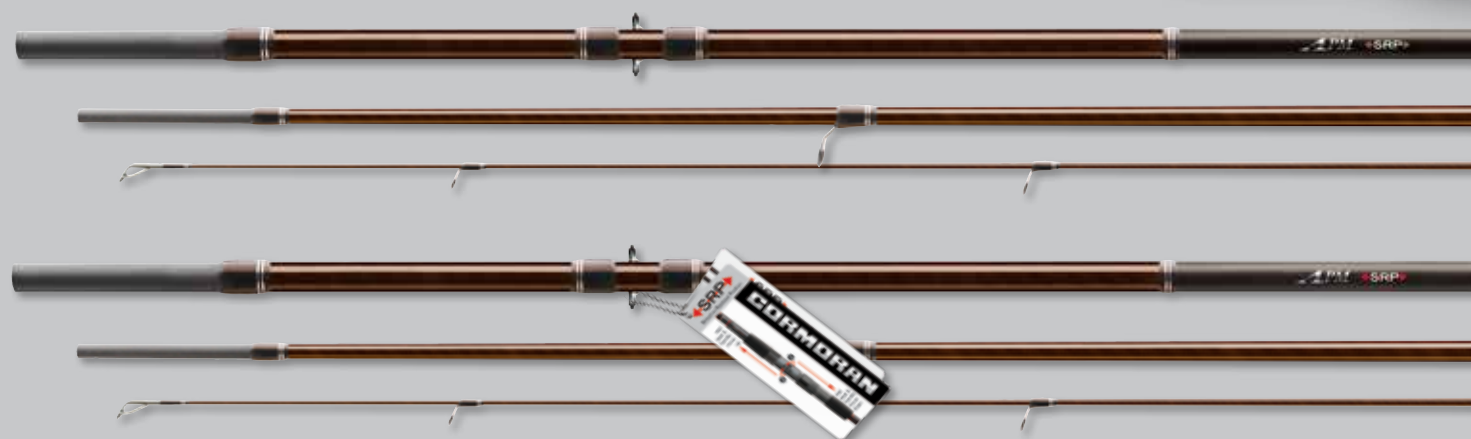

Békéshalas botok

Specimen Stalker SRP

Tökéletes cserkelő bot pisztrágra, sügérre és békés halakra.

A part mentén cserkelni, nézegetni, hová érdemes dobni, hol keresgélnek a halak, ez a horgászat egyik izgalmas válfaja. Mindegy, hogy úszós, vagy könnyű fenekező szerelékről legyen szó. A sok felszerelés, hosszú, nehezen kezelhető bot teljesen alkalmatlan erre, leginkább rugalmasságra, gyors reagálásra van szükség.

A Specimen Stalker SRP képében kifejlesztettük erre a módszerre a legmegfelelőbb botot - könnyű és kezes, akciója progresszív. Az állítható SRP orsótartóval szereljük, a legmagasabb szintű rugalmasság és egyéni testreszabhatóság érdekében.

Műszaki kivitel

- SM20 karbon blank
- SRP orsótartó, elcsúszthatató
- SiC gyűrűk
- Szövet bottartó zsák

Termékkód	hossz	dobósúly	szállít. hossz	részek	súly	gyűrűk		
25-3030265	2.65m	5-30g	136cm	2	155g	8		
25-3030285	2.85m	5-30g	146cm	2	165g	8		

APM SRP

Univerzálisan használható az állítható SRP orsótartónak köszönhetően.

Az APM SRP egy kifinomult pisztrángos, illetve úszós pálcza finom, érzékeny spicccakkóval tavi pisztrángozásra, vagy békéshalas úszózáshoz, esetleg úszós süllozésre. Állítható SRP orsótartóval, parafa nyélborítással és könnyű SiC gyűrűkkel készül.

Műszaki kivitel

- SM20 karbon blank
- SRP orsótartó, elcsúszthatató
- Minőségi parafa nyél
- SiC gyűrűk
- Szövet bottartó zsák